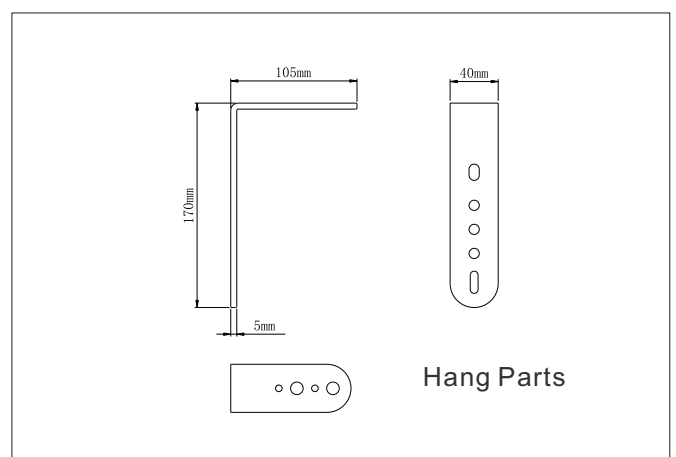

## Physical Performance

Hoisting Way	4 Hoisting Point with M6
Size(WxDxH)	128x144.5x180(mm)
Weight	N.W:1.5kg R.W:3.5kg