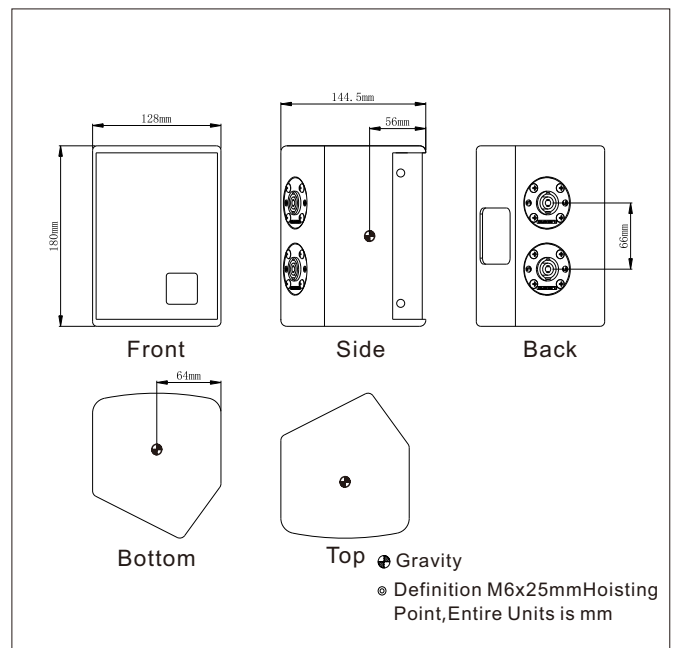

## Physical Performance

Hoisting Way	4 Hoisting Point with M6
Size(WxDxH)	128x144.5x180(mm)
Weight	N.W:1.5kg R.W:3.5kg